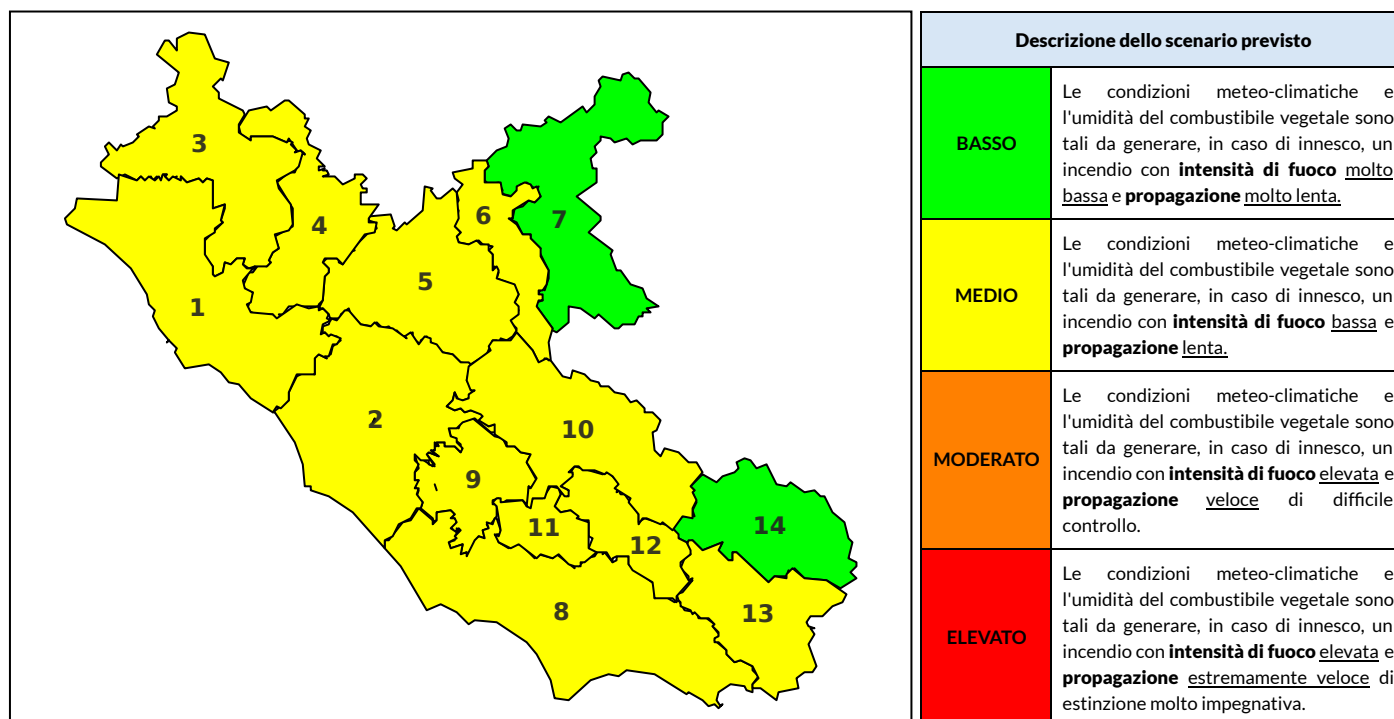

| Zona AIB | 1 | 2 | 3 | 4 | 5 | 6 | 7 | 8 | 9 | 10 | 11 | 12 | 13 | 14 |
|----------------------|-------|-------|-------|-------|-------|-------|-------|-------|-------|-------|-------|-------|-------|-------|
| Livello Pericolosità | MEDIO | MEDIO | MEDIO | MEDIO | MEDIO | MEDIO | BASSO | MEDIO | MEDIO | MEDIO | MEDIO | MEDIO | MEDIO | MEDIO |

NOTE

BOLLETTINO DI PERICOLOSITA' DA INCENDI BOSCHIVI

Previsioni per domani 27-8-2022

Livello di pericolosità da incendio boschivo per Zona di Allerta AIB

Bollettino emesso nel periodo della campagna AIB Lazio sulla base del modello previsionale RISICOLazio, sviluppato in collaborazione con Fondazione CIMA, che fornisce un supporto per la valutazione della Pericolosità da incendio boschivo aggregata sulle Zone di Allerta AIB, approvate come parte integrante del Piano AIB Lazio 2020-2022 con DGR n° 270 del 15/05/2020. Il dettaglio della distribuzione dei Comuni nelle Zone AIB è consultabile al link https://protezionecivile.regione.lazio.it/zone_allerta_aib_comuni/. Le Norme Comportamentali per la popolazione sono consultabili al link https://protezionecivile.regione.lazio.it/norme_comportamentali_aib/.

| Zona AIB | 1 | 2 | 3 | 4 | 5 | 6 | 7 | 8 | 9 | 10 | 11 | 12 | 13 | 14 |
|----------------------|-------|-------|-------|-------|-------|-------|-------|-------|-------|-------|-------|-------|-------|-------|
| Livello Pericolosità | MEDIO | MEDIO | MEDIO | MEDIO | MEDIO | MEDIO | BASSO | MEDIO | MEDIO | MEDIO | MEDIO | MEDIO | MEDIO | BASSO |