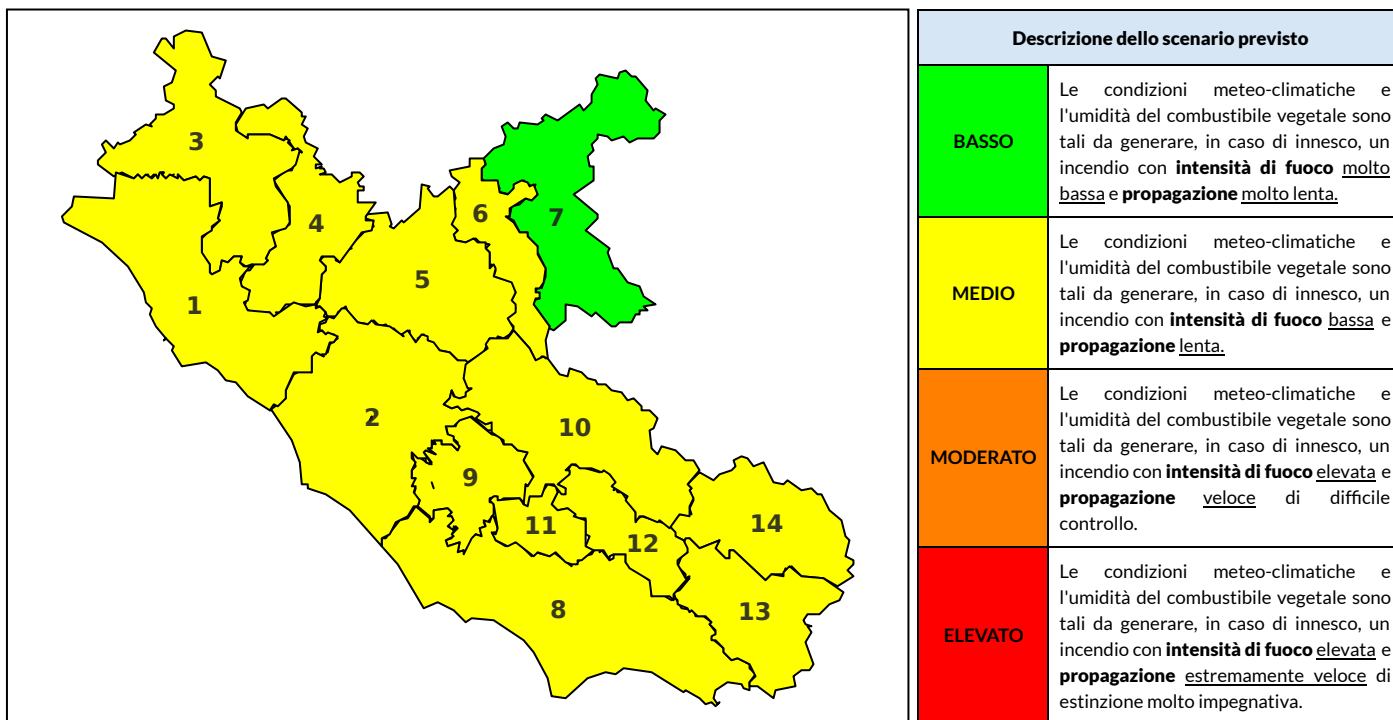

BOLLETTINO DI PERICOLOSITA' DA INCENDI BOSCHIVI

Previsioni per oggi 26-8-2022

Livello di pericolosità da incendio boschivo per Zona di Allerta AIB

Bollettino emesso nel periodo della campagna AIB Lazio sulla base del modello previsionale RISICOLazio, sviluppato in collaborazione con Fondazione CIMA, che fornisce un supporto per la valutazione della Pericolosità da incendio boschivo aggregata sulle Zone di Allerta AIB, approvate come parte integrante del Piano AIB Lazio 2020-2022 con DGR n° 270 del 15/05/2020. Il dettaglio della distribuzione dei Comuni nelle Zone AIB è consultabile al link https://protezionecivile.regione.lazio.it/zone_allerta_aib_comuni/. Le Norme Comportamentali per la popolazione sono consultabili al link https://protezionecivile.regione.lazio.it/norme_comportamentali_aib/.

| Zona AIB | 1 | 2 | 3 | 4 | 5 | 6 | 7 | 8 | 9 | 10 | 11 | 12 | 13 | 14 |
|----------------------|-------|-------|-------|-------|-------|-------|-------|-------|-------|-------|-------|-------|-------|-------|
| Livello Pericolosità | MEDIO | MEDIO | MEDIO | MEDIO | MEDIO | MEDIO | BASSO | MEDIO | MEDIO | MEDIO | MEDIO | MEDIO | MEDIO | MEDIO |

| Zona AIB | 1 | 2 | 3 | 4 | 5 | 6 | 7 | 8 | 9 | 10 | 11 | 12 | 13 | 14 |
|----------------------|-------|-------|-------|-------|-------|-------|-------|-------|-------|-------|-------|-------|-------|-------|
| Livello Pericolosità | MEDIO | MEDIO | MEDIO | MEDIO | MEDIO | MEDIO | BASSO | MEDIO | MEDIO | MEDIO | MEDIO | MEDIO | MEDIO | BASSO |